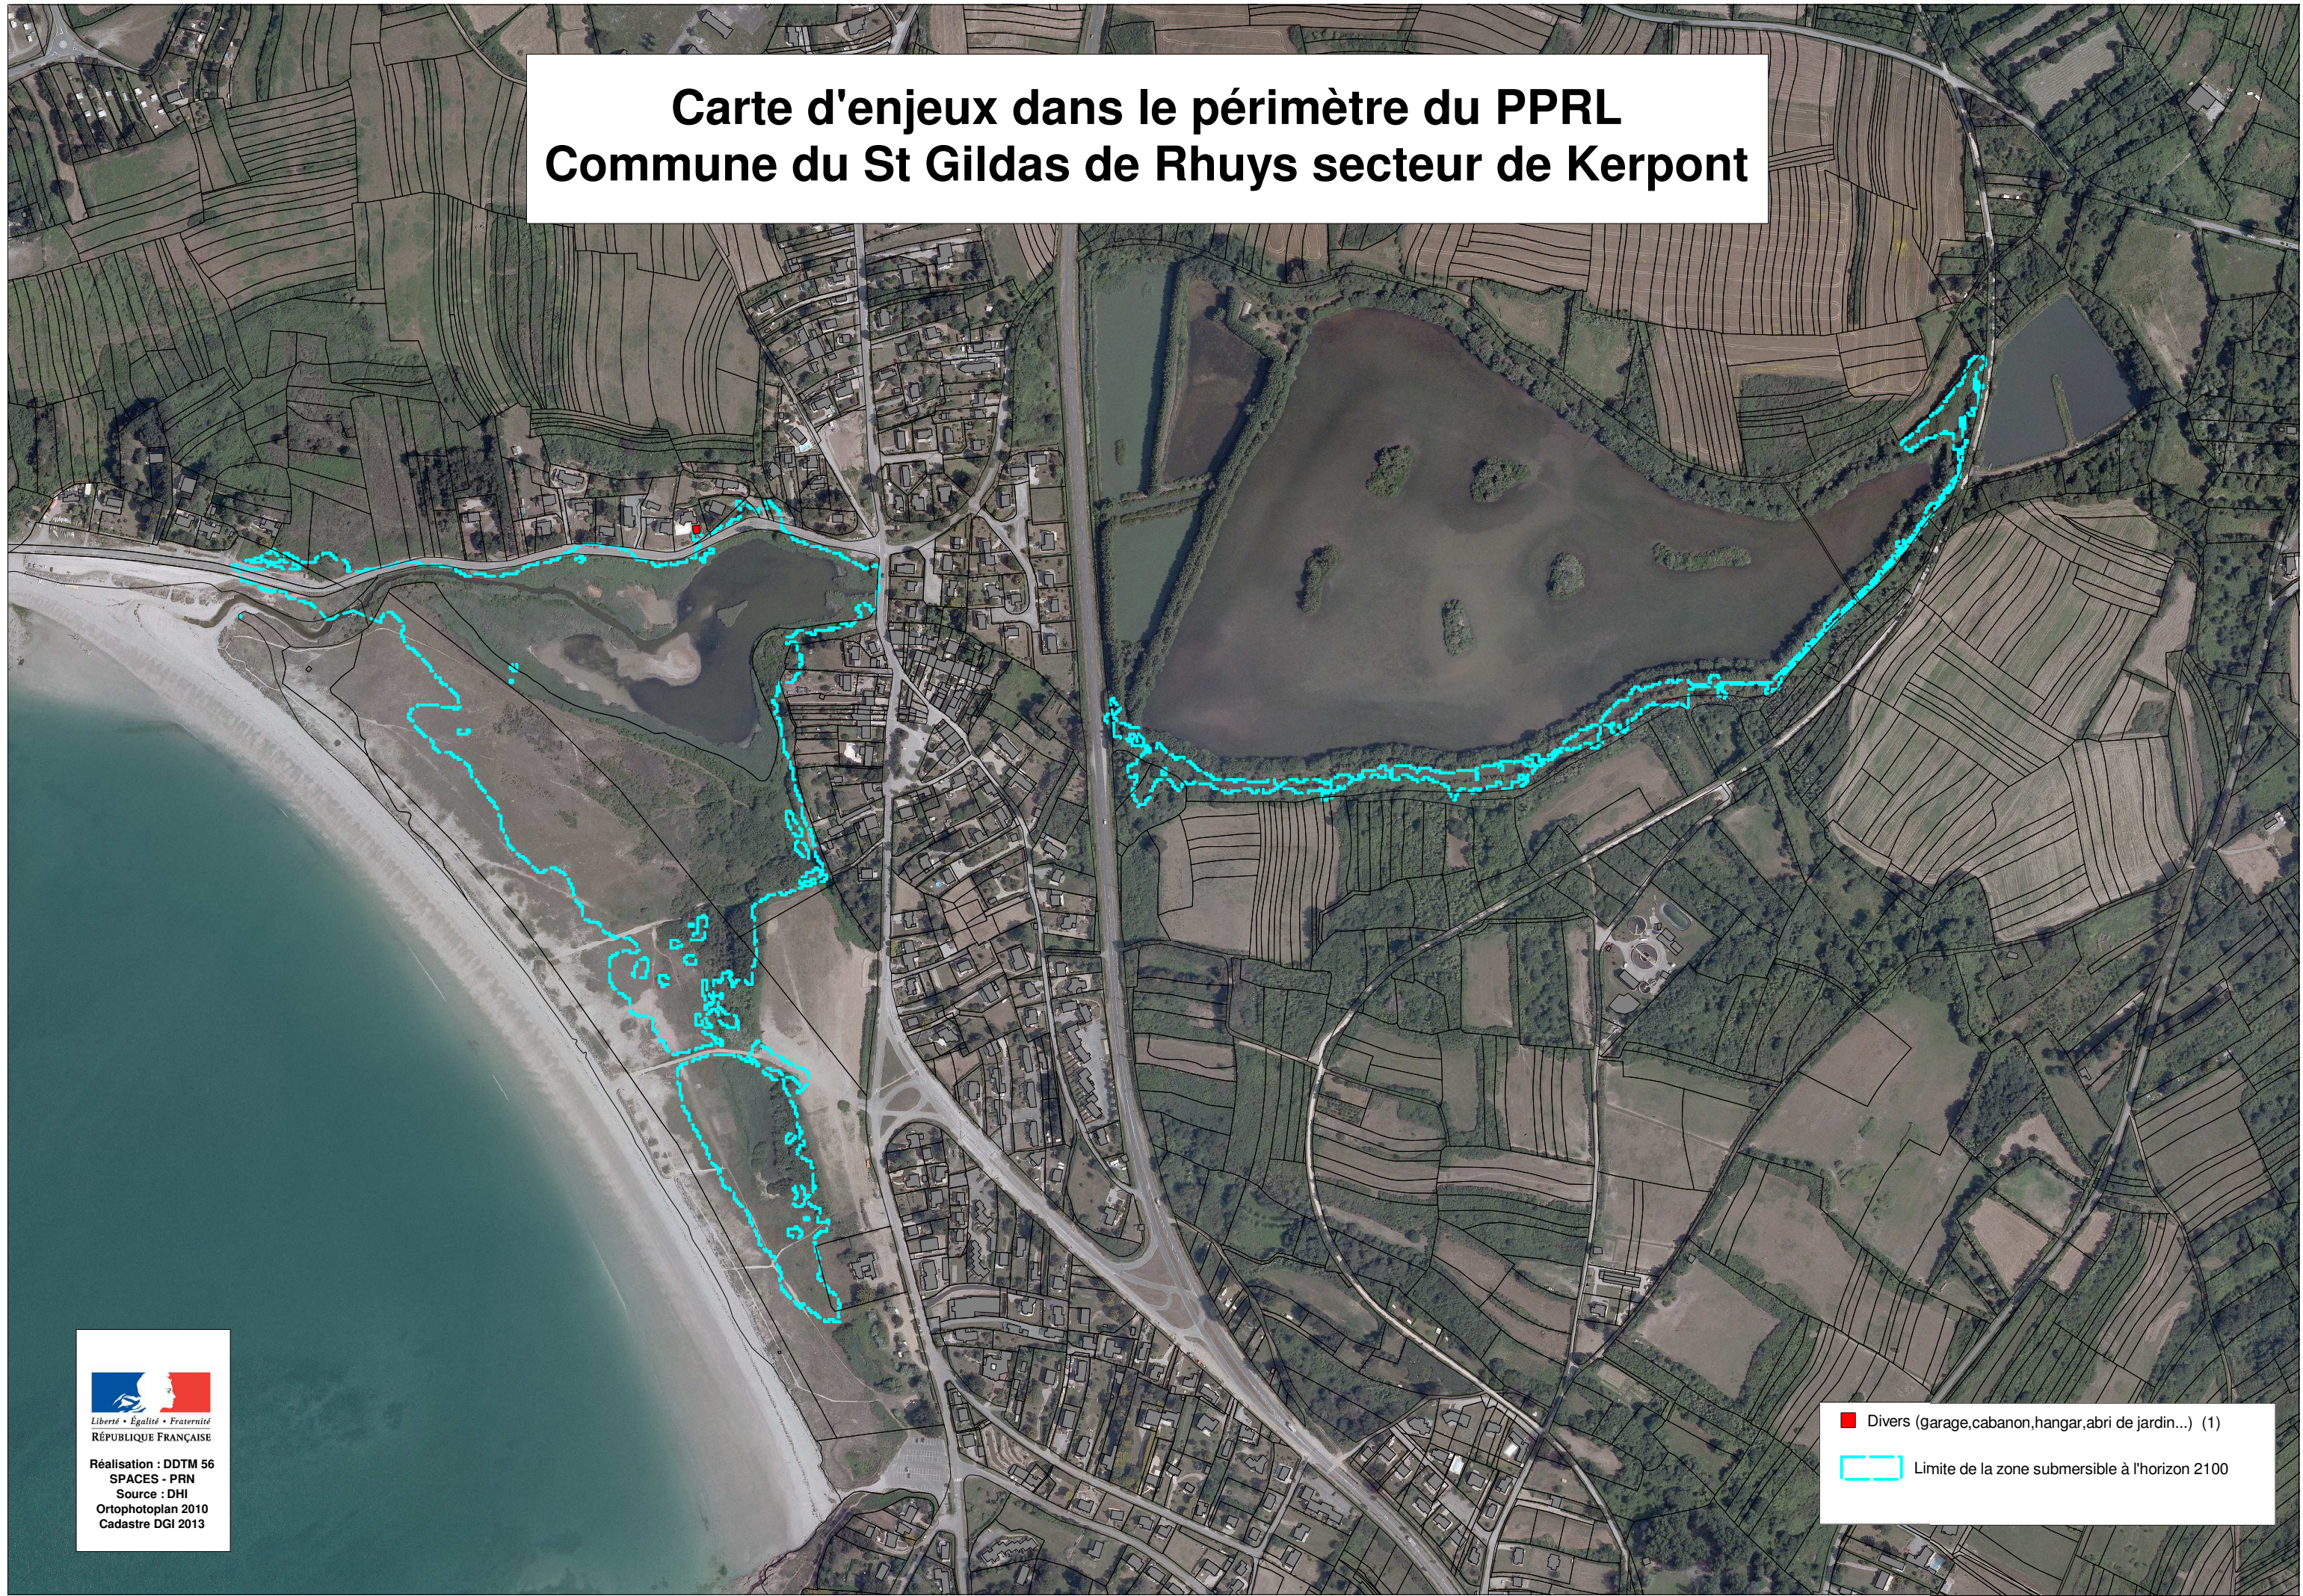

Carte d'enjeux dans le périmètre du PPRL Commune du St Gildas de Rhuy sector de Kerpont

- Divers (garage,cabanon,hangar,abri de jardin...) (1)
- ▭ Limite de la zone submersible à l'horizon 2100

Carte d'enjeux dans le périmètre du PPRL Commune de St Gildas de Rhuy secteur du Kervert

- Maison (3)
- Divers (garage, cabanon, hangar, abri de jardin...) (4)

Liberté • Égalité • Fraternité
RÉPUBLIQUE FRANÇAISE

Réalisation : DDTM 56
SPACES - PRN
Source DHI
Orthophotoplan 2010
Cadastré DGI 2013

 Limite de la zone submersible à l'horizon 2100

Liberté • Égalité • Fraternité
RÉPUBLIQUE FRANÇAISE

Réalisation : DDTM 56
SPACES - PRN
Source : DHI
Orthophotoplan 2010
Cadastré DGI 2013