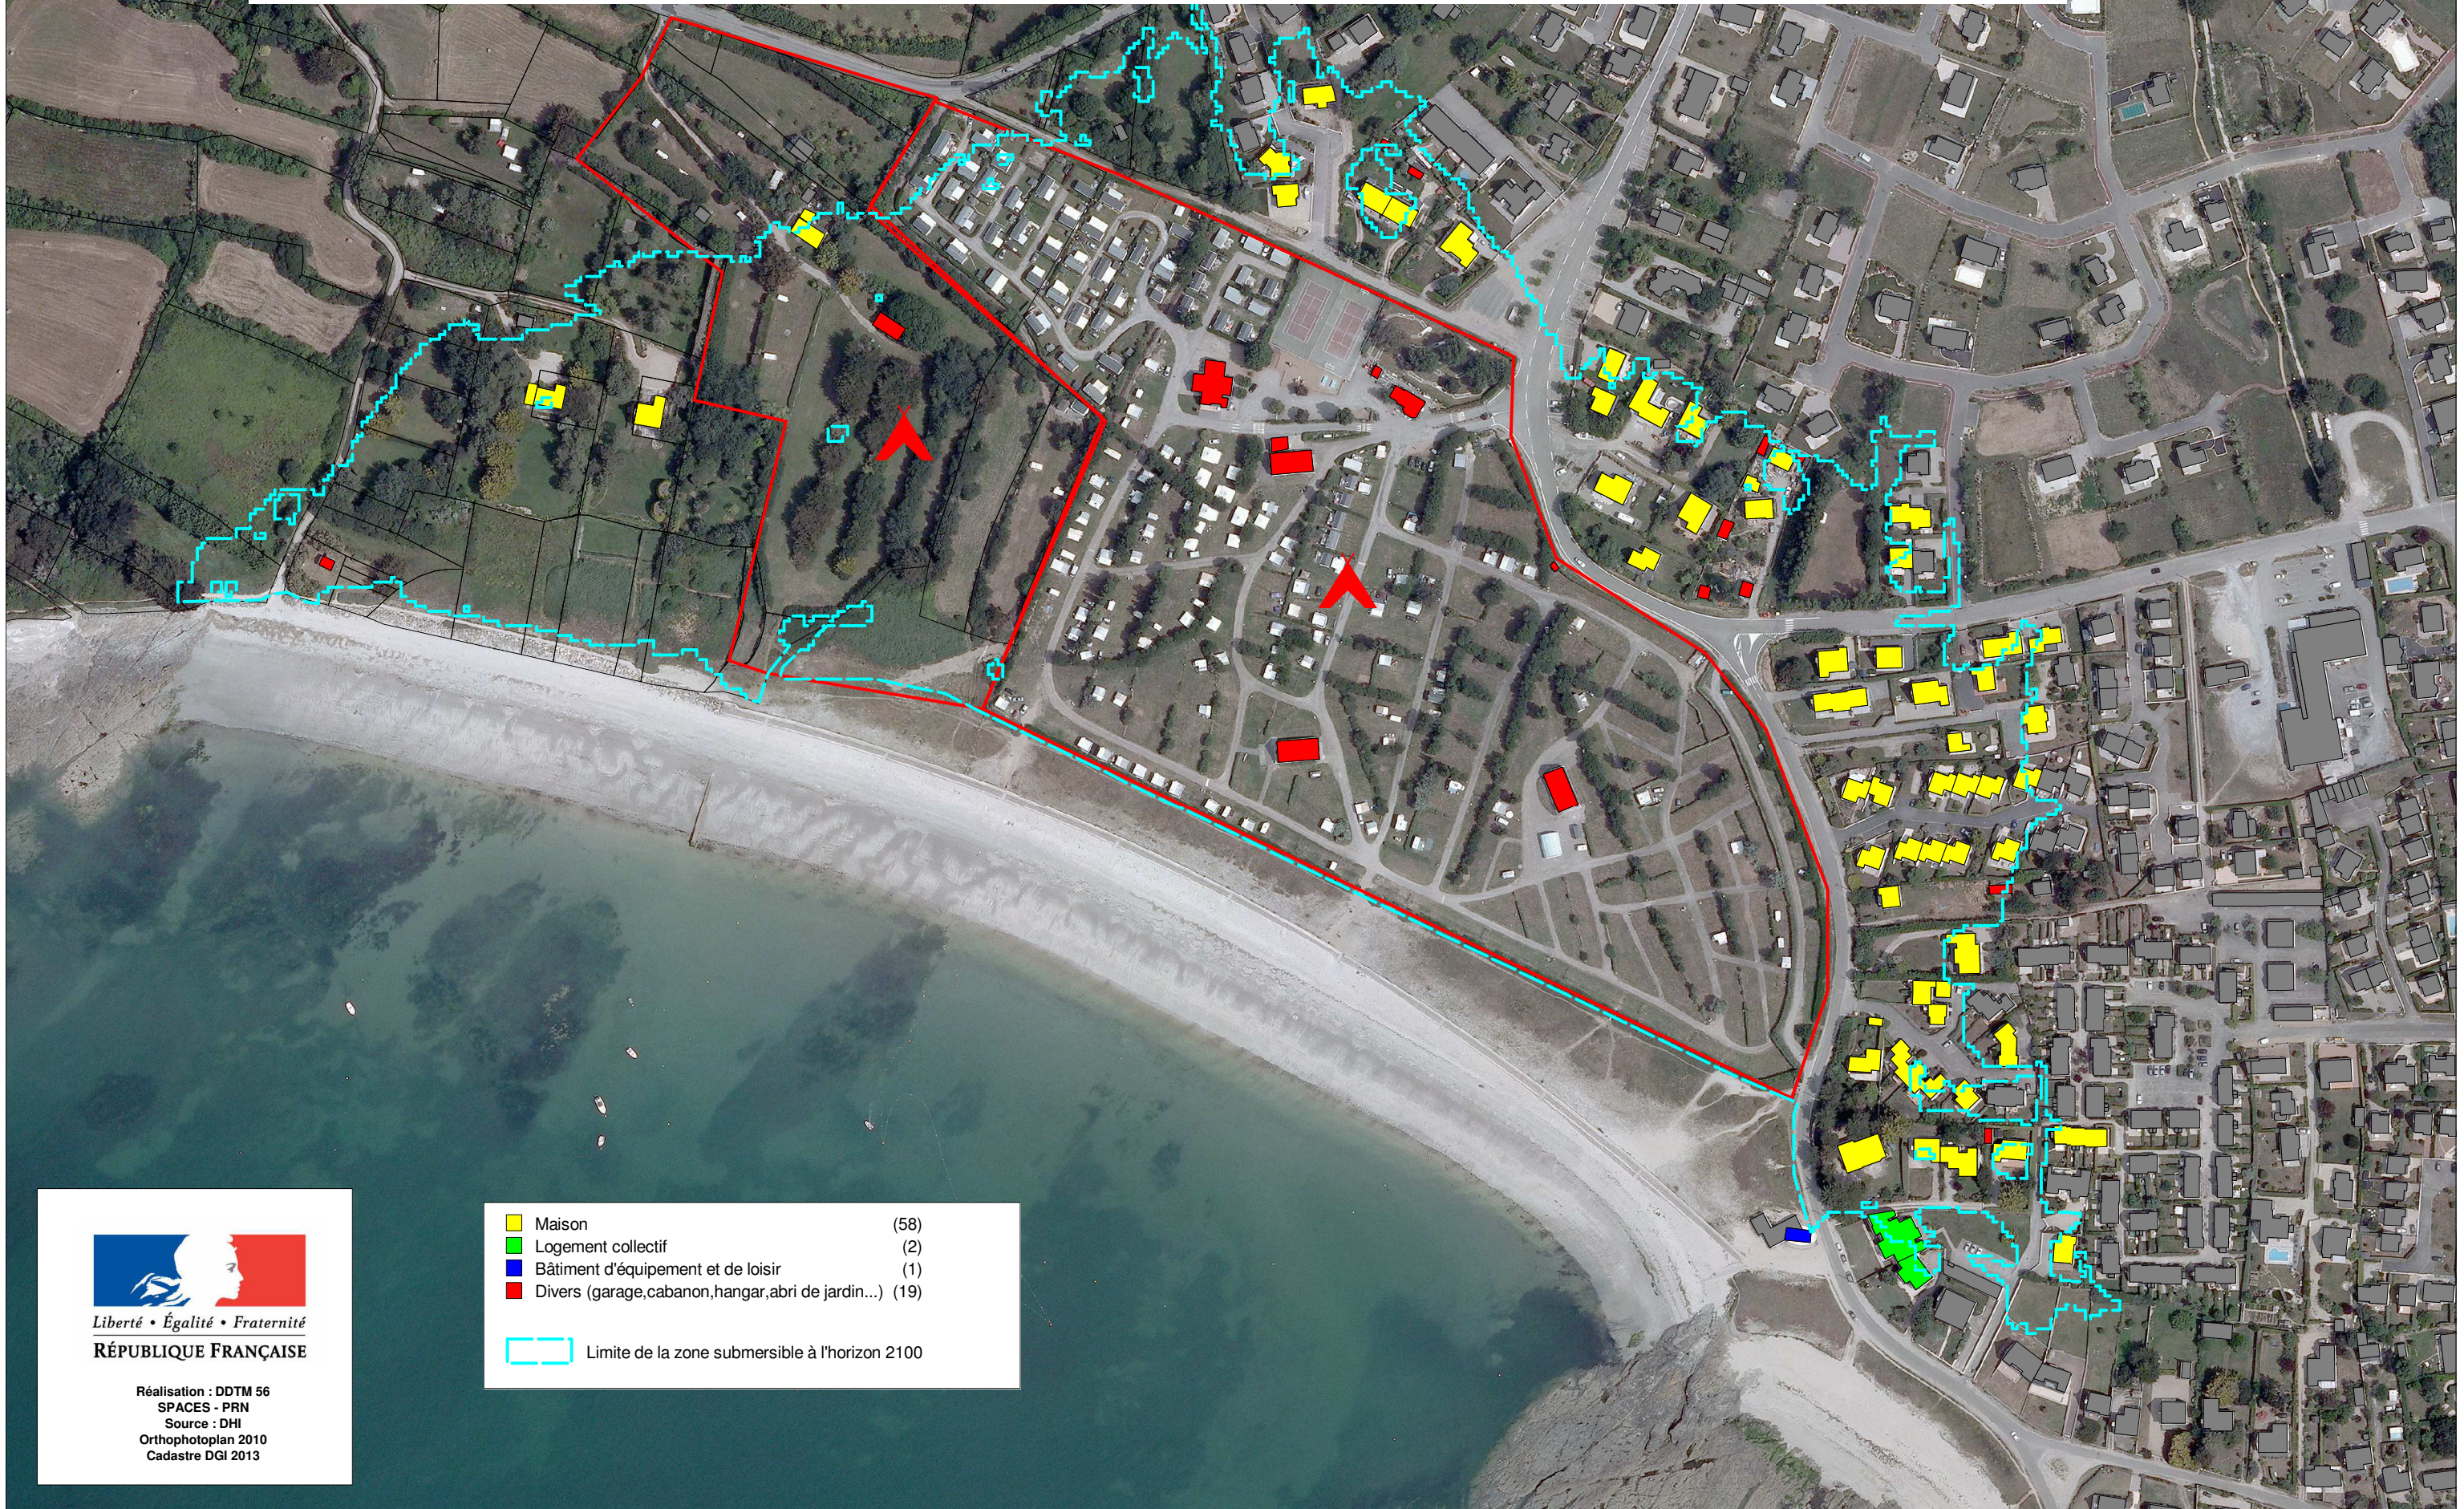

Carte d'enjeux dans le périmètre du PPRL Commune du St Gildas de Rhuy sector de Kerpont

- Divers (garage,cabanon,hangar,abri de jardin...) (1)
- ▭ Limite de la zone submersible à l'horizon 2100

Carte d'enjeux dans le périmètre du PPRL Commune de St Gildas de Rhuy secteur du Kervert

- Maison (3)
- Divers (garage, cabanon, hangar, abri de jardin...) (4)

Liberté • Égalité • Fraternité
RÉPUBLIQUE FRANÇAISE

Réalisation : DDTM 56
SPACES - PRN
Source DHI
Orthophotoplan 2010
Cadastré DGI 2013

Carte d'enjeux dans le périmètre du PPRL Communes de Sarzeau et St Gildas de Rhuy sector de St Jacques

	Maison	(58)
	Logement collectif	(2)
	Bâtiment d'équipement et de loisir	(1)
	Divers (garage, cabanon, hangar, abri de jardin...)	(19)

 Limite de la zone submersible à l'horizon 2100

Liberté • Égalité • Fraternité
RÉPUBLIQUE FRANÇAISE

Réalisation : DDTM 56
SPACES - PRN
Source : DHI
Orthophotoplan 2010
Cadastré DGI 2013